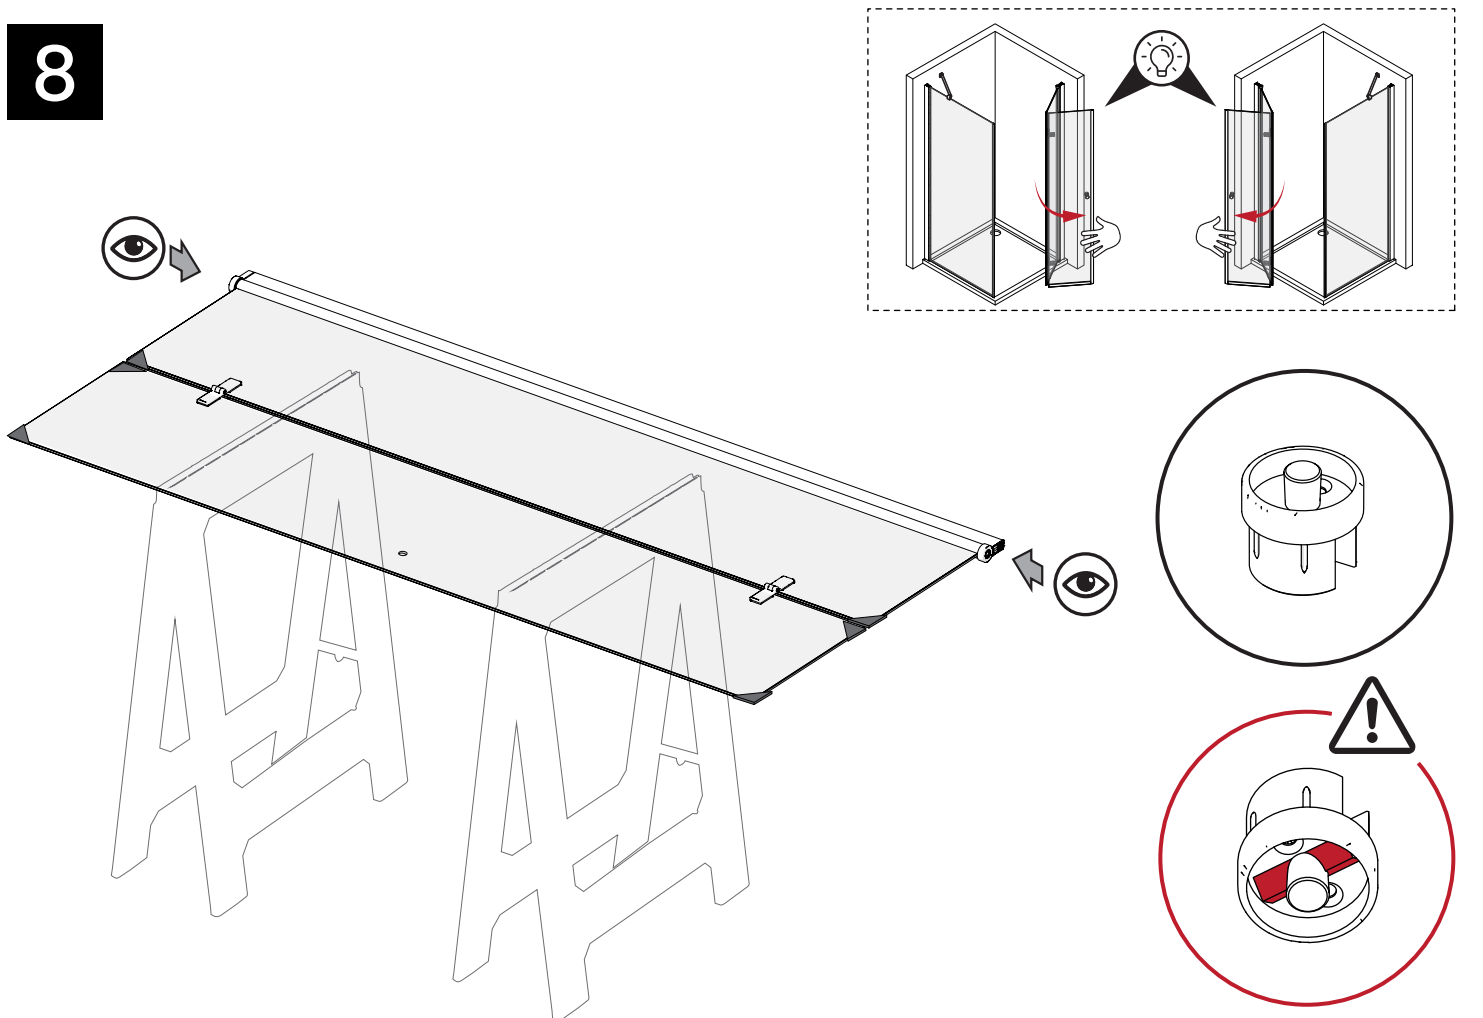

Uwaga na krawędzie szkła

Chroń krawędzie szkła przed bezpośrednim kontaktem.

Montaż przez profesjonalistę

Prace powinny być wykonane przez osobę wykwalifikowaną w montażu urządzeń sanitarnych

Pomiary przed montażem

Dokładnie wymierz i oznacz przestrzeń na ścianie przed przystąpieniem do wiercenia. Sprawdź przed montażem czy kabina będzie swobodnie otwierać, a wejście do niej będzie komfortowe.

1

2

3

4

5

6

Góra

INFORMACJA

Góra

Przelewy GÓRNY musi być od strony wewnętrznej kabiny prysznicowej.

Przelewy DOLNY musi być od strony wewnętrznej kabiny prysznicowej.

11

12

13

13.1