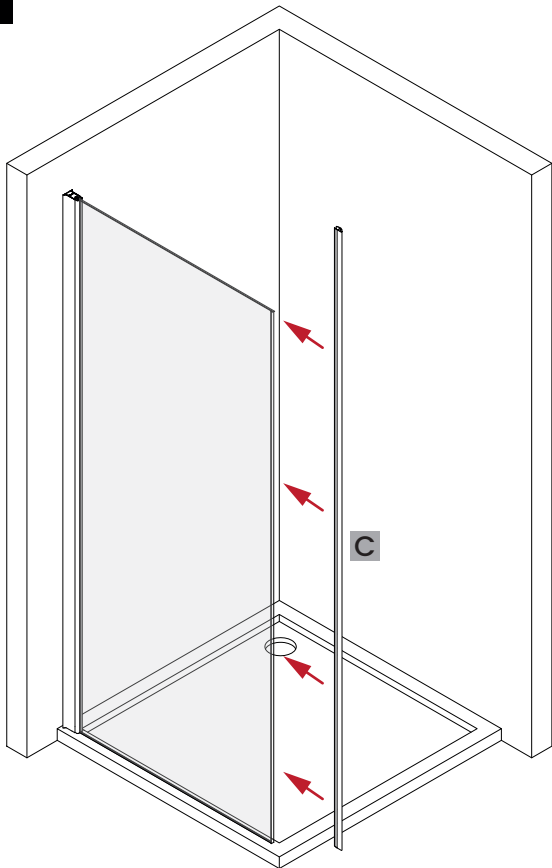

Kabina Prysznicowa Składana D1500

- Szkło: 6mm
- Profile: aluminiowe
- Uszczelki: magnetyczne
- Wspornik: Metalowy
- Montaż: uniwersalny Lewa/Prawa (strona), uniwersalny na płytki/na brodziku

Narzędzia potrzebne do montażu

Uwaga na krawędzie szkła

Chroń krawędzie szkła przed bezpośrednim kontaktem.

Montaż przez profesjonalistę

Prace powinny być wykonane przez osobę wykwalifikowaną w montażu urządzeń sanitarnych

Pomiary przed montażem

Dokładnie wymierz i oznacz przestrzeń na ścianie przed przystąpieniem do wiercenia. Sprawdź przed montażem czy kabina będzie swobodnie otwierać, a wejście do niej będzie komfortowe.

1

2

3

4

5

6

Góra

INFORMACJA

Góra

Przelewy GÓRNY musi być od strony wewnętrznej kabiny prysznicowej.

Przelewy DOLNY musi być od strony wewnętrznej kabiny prysznicowej.

11

12

13

13.1