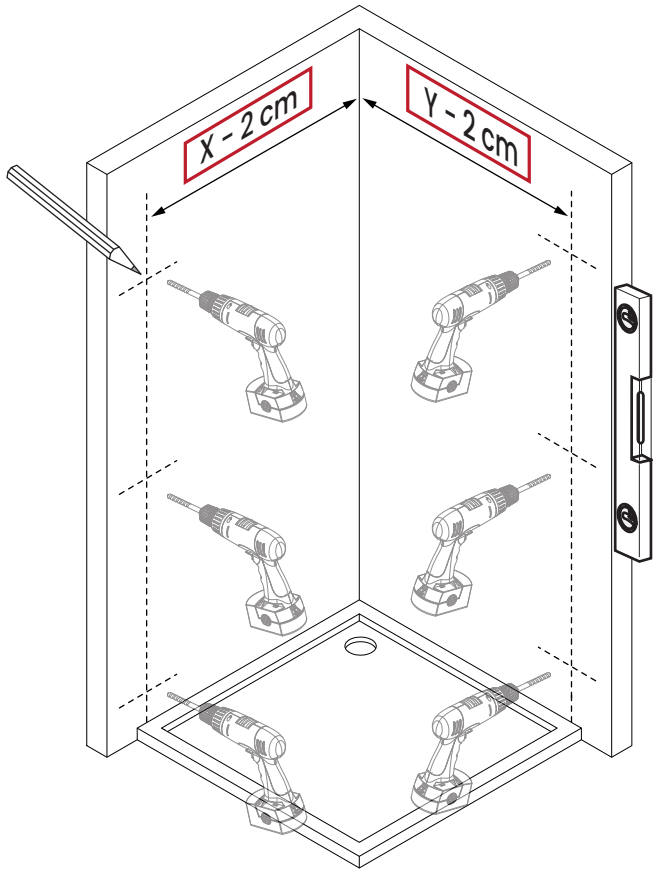

Kabina Prysznicowa Składana D1500

- Szkło: 6mm
- Profile: aluminiowe
- Uszczelki: magnetyczne
- Wspornik: Metalowy
- Montaż: uniwersalny Lewa/Prawa (strona), uniwersalny na płytki/na brodziku

Narzędzia potrzebne do montażu

Uwaga na krawędzie szkła

Chroń krawędzie szkła przed bezpośrednim kontaktem.

Montaż przez profesjonalistę

Prace powinny być wykonane przez osobę wykwalifikowaną w montażu urządzeń sanitarnych

Pomiary przed montażem

Dokładnie wymierz i oznacz przestrzeń na ścianie przed przystąpieniem do wiercenia. Sprawdź przed montażem czy kabina będzie swobodnie otwierać, a wejście do niej będzie komfortowe.

1

2

3

4

5

6

Góra