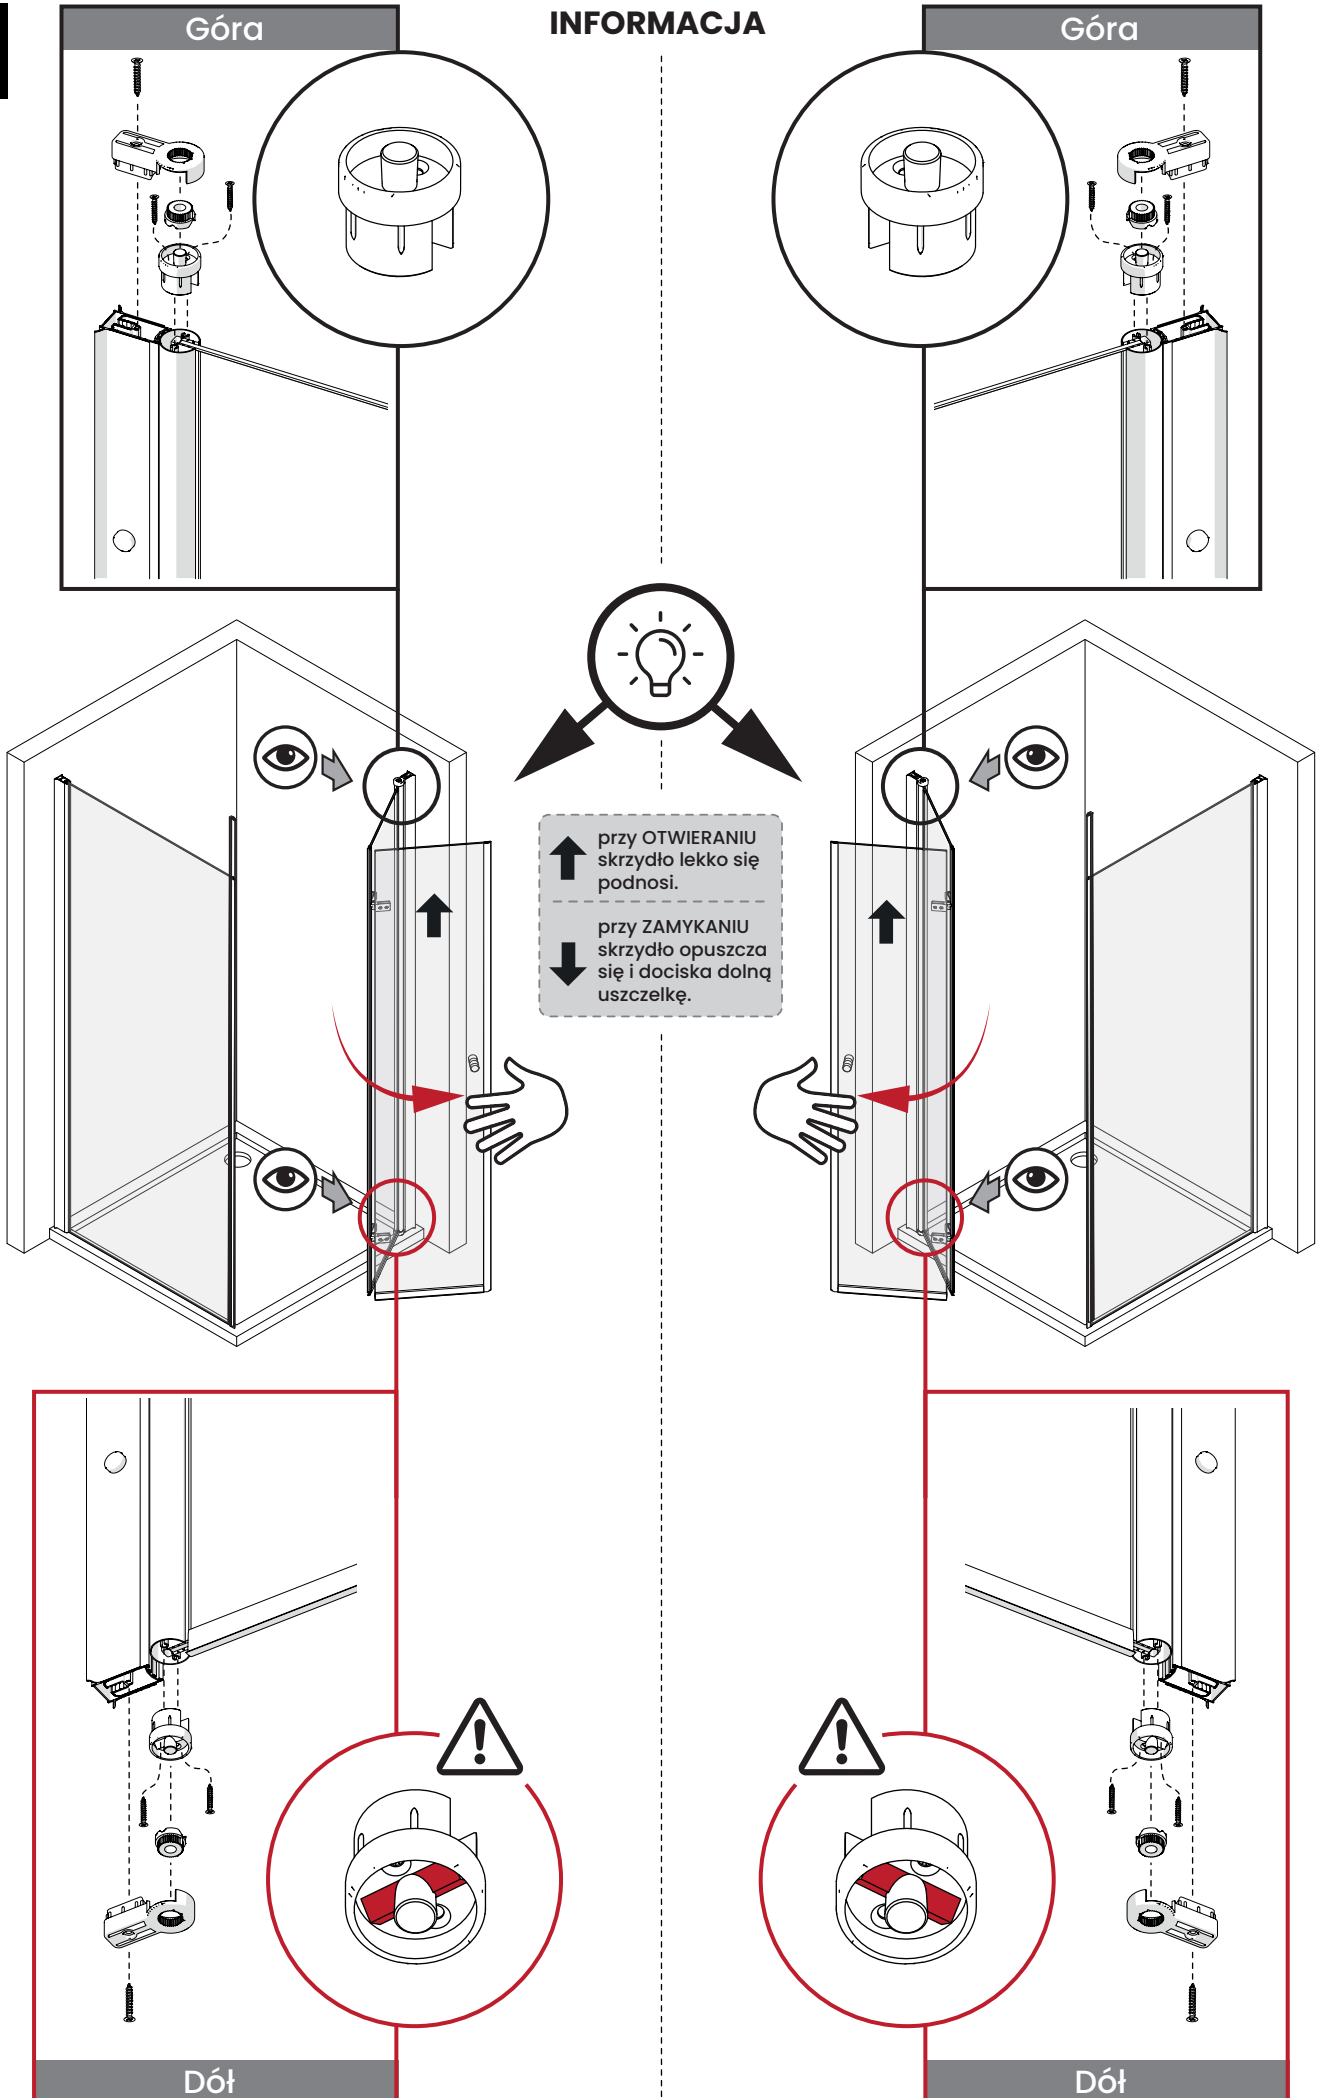

Kabina Prysznicowa Składana D1500

- Szkło: 6mm
- Profile: aluminiowe
- Uszczelki: magnetyczne
- Wspornik: Metalowy
- Montaż: uniwersalny Lewa/Prawa (strona), uniwersalny na płytki/na brodziku

Narzędzia potrzebne do montażu

Uwaga na krawędzie szkła

Chroń krawędzie szkła przed bezpośrednim kontaktem.

Montaż przez profesjonalistę

Prace powinny być wykonane przez osobę wykwalifikowaną w montażu urządzeń sanitarnych

Pomiary przed montażem

Dokładnie wymierz i oznacz przestrzeń na ścianie przed przystąpieniem do wiercenia. Sprawdź przed montażem czy kabina będzie swobodnie otwierać, a wejście do niej będzie komfortowe.

1

2

3

4

5

6

Góra

INFORMACJA

Góra

Przelewy GÓRNY musi być od strony wewnętrznej kabiny prysznicowej.

Przelewy DOLNY musi być od strony wewnętrznej kabiny prysznicowej.

11

12

13

13.1