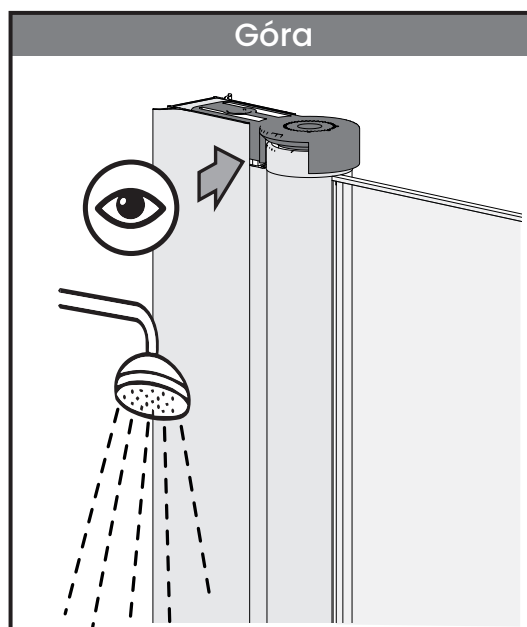

Uwaga na krawędzie szkła

Chroń krawędzie szkła przed bezpośrednim kontaktem.

Montaż przez profesjonalistę

Prace powinny być wykonane przez osobę wykwalifikowaną w montażu urządzeń sanitarnych

Pomiary przed montażem

Dokładnie wymierz i oznacz przestrzeń na ścianie przed przystąpieniem do wiercenia. Sprawdź przed montażem czy kabina będzie swobodnie otwierać, a wejście do niej będzie komfortowe.

1

2

3

4

5

6

Góra

INFORMACJA

Góra

Przelewy GÓRNY musi być od strony wewnętrznej kabiny prysznicowej.

Przelewy DOLNY musi być od strony wewnętrznej kabiny prysznicowej.

11

12

13

13.1