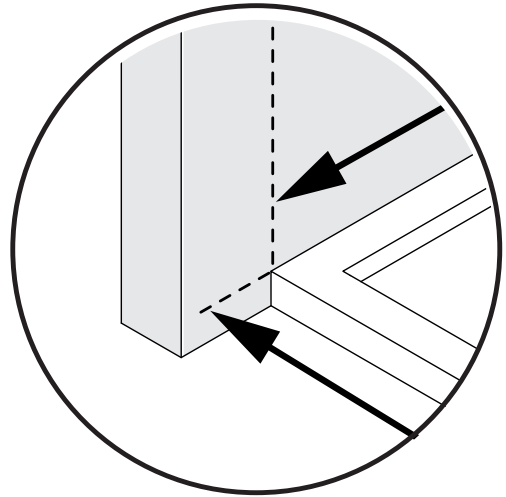

Kabina Prysznicowa Składana D1500

- Szkło: 6mm
- Profile: aluminiowe
- Uszczelki: magnetyczne
- Wspornik: Metalowy
- Montaż: uniwersalny Lewa/Prawa (strona), uniwersalny na płytki/na brodziku

Narzędzia potrzebne do montażu

Uwaga na krawędzie szkła

Chroń krawędzie szkła przed bezpośrednim kontaktem.

Montaż przez profesjonalistę

Prace powinny być wykonane przez osobę wykwalifikowaną w montażu urządzeń sanitarnych

Pomiary przed montażem

Dokładnie wymierz i oznacz przestrzeń na ścianie przed przystąpieniem do wiercenia. Sprawdź przed montażem czy kabina będzie swobodnie otwierać, a wejście do niej będzie komfortowe.

1

2

3

4

5

6

Góra