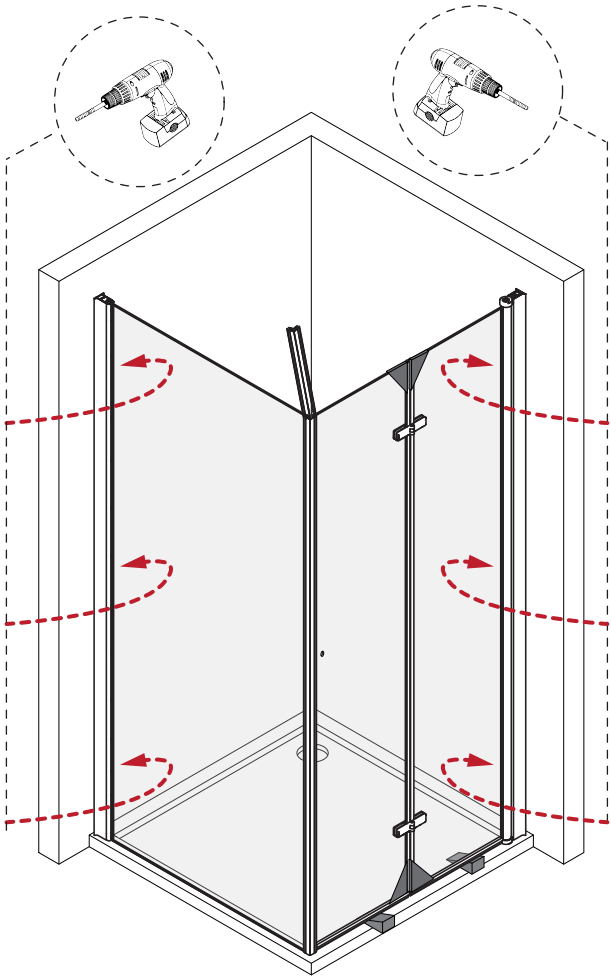

Kabina Prysznicowa Składana D1500

- Szkło: 6mm
- Profile: aluminiowe
- Uszczelki: magnetyczne
- Wspornik: Metalowy
- Montaż: uniwersalny Lewa/Prawa (strona), uniwersalny na płytki/na brodziku

Narzędzia potrzebne do montażu

Uwaga na krawędzie szkła

Chroń krawędzie szkła przed bezpośrednim kontaktem.

Montaż przez profesjonalistę

Prace powinny być wykonane przez osobę wykwalifikowaną w montażu urządzeń sanitarnych

Pomiary przed montażem

Dokładnie wymierz i oznacz przestrzeń na ścianie przed przystąpieniem do wiercenia. Sprawdź przed montażem czy kabina będzie swobodnie otwierać, a wejście do niej będzie komfortowe.

1

2

3

4

5

6

Góra

INFORMACJA

Góra

Przelewy GÓRNY musi być od strony wewnętrznej kabiny prysznicowej.

Przelewy DOLNY musi być od strony wewnętrznej kabiny prysznicowej.

11

12

13

13.1