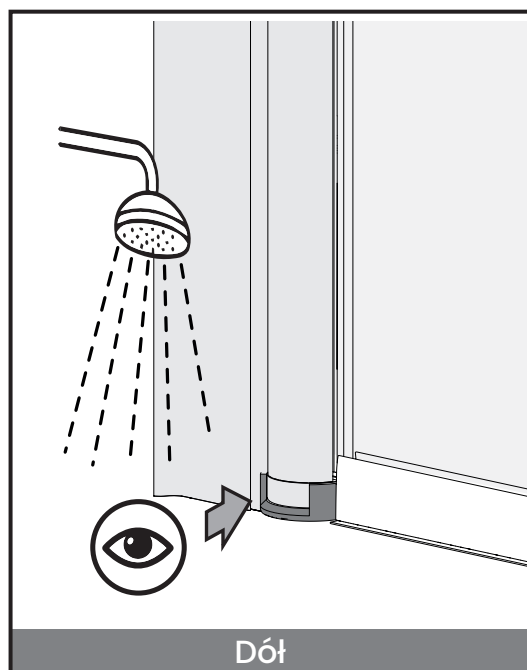

Uwaga na krawędzie szkła

Chroń krawędzie szkła przed bezpośrednim kontaktem.

Montaż przez profesjonalistę

Prace powinny być wykonane przez osobę wykwalifikowaną w montażu urządzeń sanitarnych

Pomiary przed montażem

Dokładnie wymierz i oznacz przestrzeń na ścianie przed przystąpieniem do wiercenia. Sprawdź przed montażem czy kabina będzie swobodnie otwierać, a wejście do niej będzie komfortowe.

1

2

3

4

5

6

Góra

INFORMACJA

Góra

Przelewy GÓRNY musi być od strony wewnętrznej kabiny prysznicowej.

Przelewy DOLNY musi być od strony wewnętrznej kabiny prysznicowej.

11

12

13

13.1