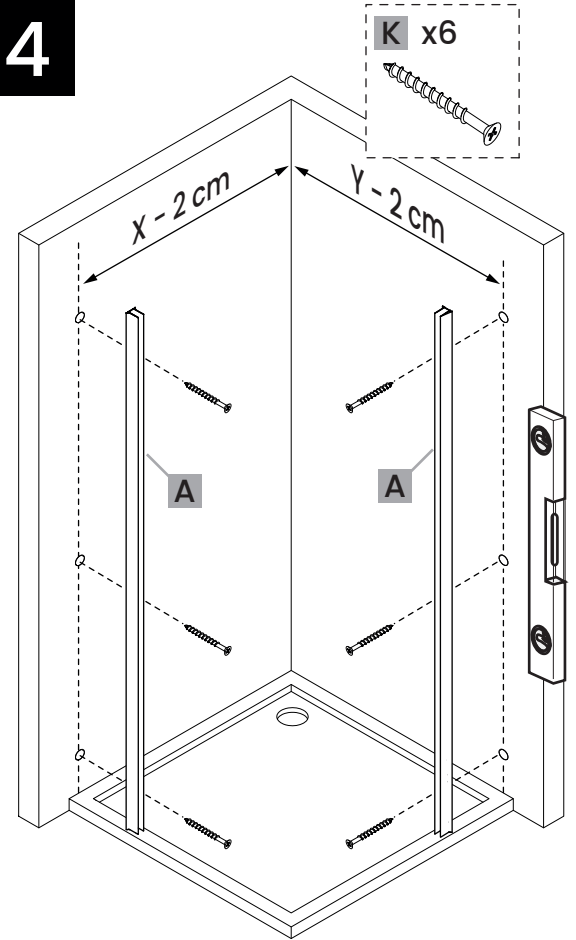

Kabina Prysznicowa Składana D1500

- Szkło: 6mm
- Profile: aluminiowe
- Uszczelki: magnetyczne
- Wspornik: Metalowy
- Montaż: uniwersalny Lewa/Prawa (strona), uniwersalny na płytki/na brodziku

Narzędzia potrzebne do montażu

Uwaga na krawędzie szkła

Chroń krawędzie szkła przed bezpośrednim kontaktem.

Montaż przez profesjonalistę

Prace powinny być wykonane przez osobę wykwalifikowaną w montażu urządzeń sanitarnych

Pomiary przed montażem

Dokładnie wymierz i oznacz przestrzeń na ścianie przed przystąpieniem do wiercenia. Sprawdź przed montażem czy kabina będzie swobodnie otwierać, a wejście do niej będzie komfortowe.

1

2

3

4

5

6

Góra

INFORMACJA

Góra

Przelewy GÓRNY musi być od strony wewnętrznej kabiny prysznicowej.

Przelewy DOLNY musi być od strony wewnętrznej kabiny prysznicowej.

11

12

13

13.1