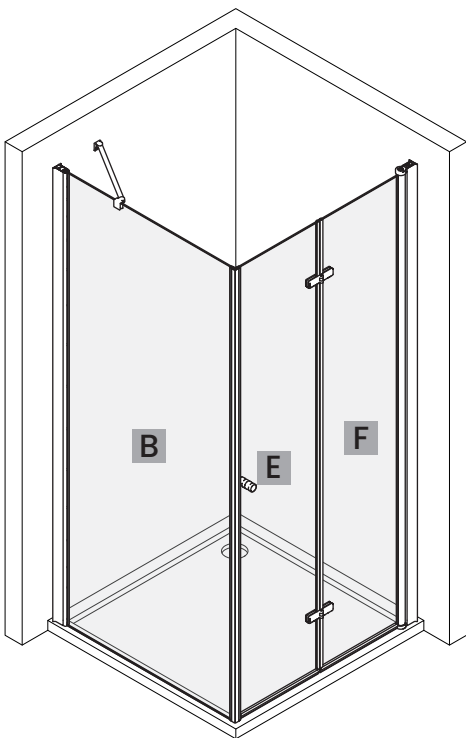

Kabina Prysznicowa Składana D1500

- Szkło: 6mm
- Profile: aluminiowe
- Uszczelki: magnetyczne
- Wspornik: Metalowy
- Montaż: uniwersalny Lewa/Prawa (strona), uniwersalny na płytki/na brodziku

Narzędzia potrzebne do montażu

Uwaga na krawędzie szkła

Chroń krawędzie szkła przed bezpośrednim kontaktem.

Montaż przez profesjonalistę

Prace powinny być wykonane przez osobę wykwalifikowaną w montażu urządzeń sanitarnych

Pomiary przed montażem

Dokładnie wymierz i oznacz przestrzeń na ścianie przed przystąpieniem do wiercenia. Sprawdź przed montażem czy kabina będzie swobodnie otwierać, a wejście do niej będzie komfortowe.

1

2

3

4

5

6

Góra

INFORMACJA

Góra

Przelewy GÓRNY musi być od strony wewnętrznej kabiny prysznicowej.

Przelewy DOLNY musi być od strony wewnętrznej kabiny prysznicowej.

11

12

13

13.1