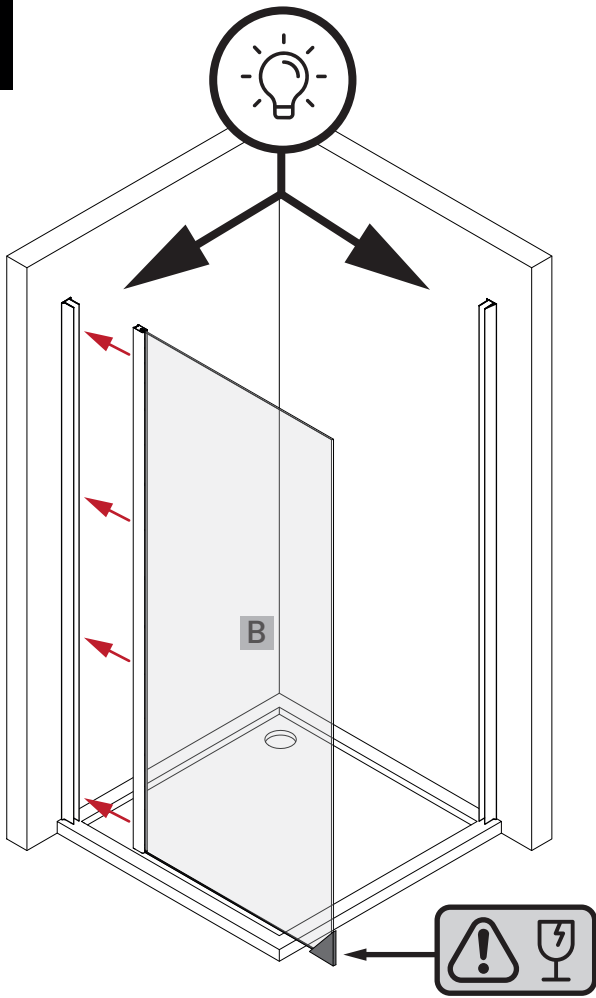

Kabina Prysznicowa Składana D1500

- Szkło: 6mm
- Profile: aluminiowe
- Uszczelki: magnetyczne
- Wspornik: Metalowy
- Montaż: uniwersalny Lewa/Prawa (strona), uniwersalny na płytki/na brodziku

Narzędzia potrzebne do montażu

Uwaga na krawędzie szkła

Chroń krawędzie szkła przed bezpośrednim kontaktem.

Montaż przez profesjonalistę

Prace powinny być wykonane przez osobę wykwalifikowaną w montażu urządzeń sanitarnych

Pomiary przed montażem

Dokładnie wymierz i oznacz przestrzeń na ścianie przed przystąpieniem do wiercenia. Sprawdź przed montażem czy kabina będzie swobodnie otwierać, a wejście do niej będzie komfortowe.

1

2

3

4

5

6

Góra

INFORMACJA

Góra

Przelewy GÓRNY musi być od strony wewnętrznej kabiny prysznicowej.

Przelewy DOLNY musi być od strony wewnętrznej kabiny prysznicowej.

11

12

13

13.1