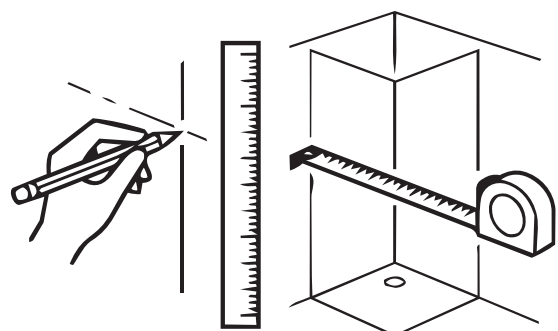

Kabina Prysznicowa Składana D1500

- Szkło: 6mm
- Profile: aluminiowe
- Uszczelki: magnetyczne
- Wspornik: Metalowy
- Montaż: uniwersalny Lewa/Prawa (strona), uniwersalny na płytki/na brodziku

Narzędzia potrzebne do montażu

Uwaga na krawędzie szkła

Chroń krawędzie szkła przed bezpośrednim kontaktem.

Montaż przez profesjonalistę

Prace powinny być wykonane przez osobę wykwalifikowaną w montażu urządzeń sanitarnych

Pomiary przed montażem

Dokładnie wymierz i oznacz przestrzeń na ścianie przed przystąpieniem do wiercenia. Sprawdź przed montażem czy kabina będzie swobodnie otwierać, a wejście do niej będzie komfortowe.

1

2

3

4

5

6

Góra