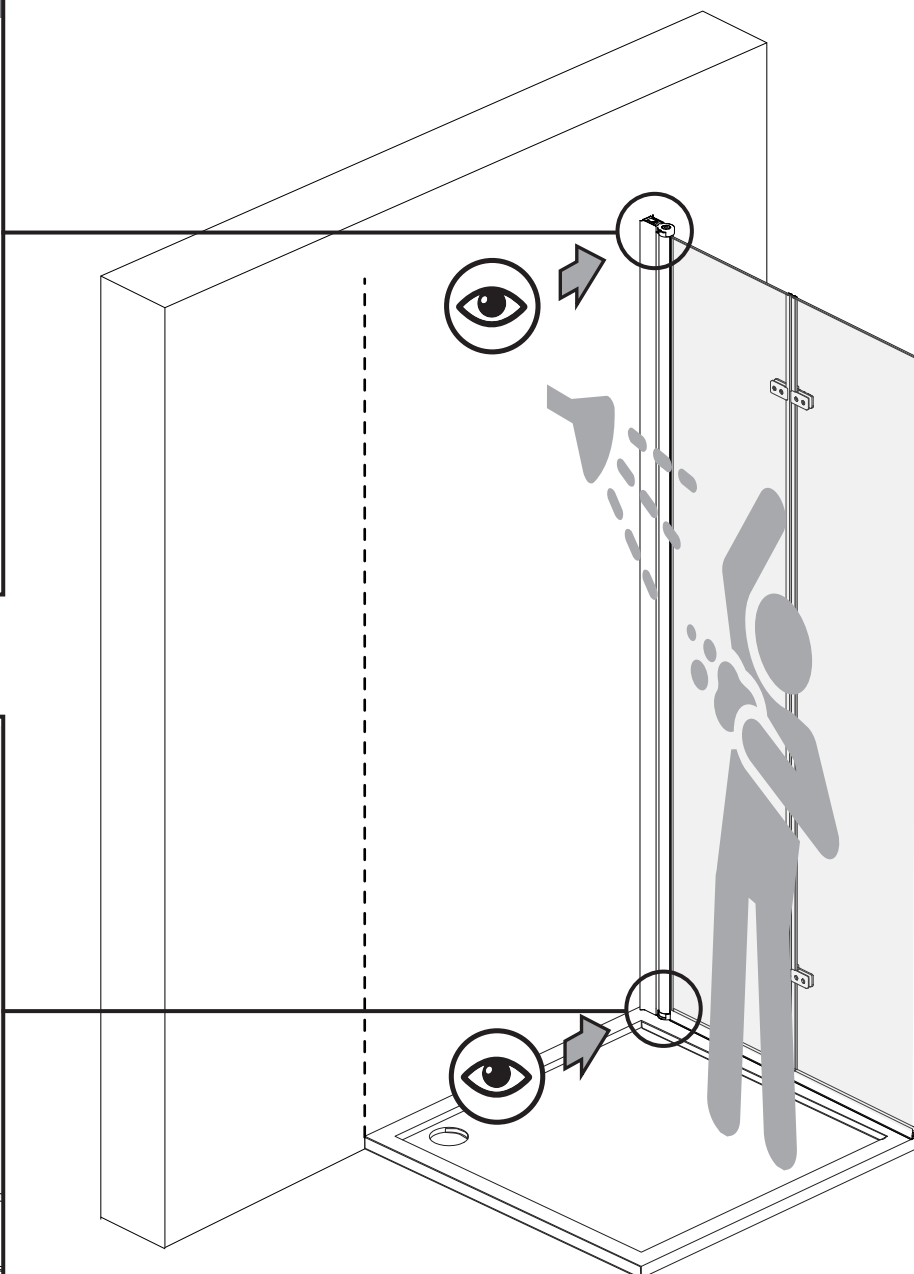

Kabina Prysznicowa Składana D1500

- Szkło: 6mm
- Profile: aluminiowe
- Uszczelki: magnetyczne
- Wspornik: Metalowy
- Montaż: uniwersalny Lewa/Prawa (strona), uniwersalny na płytki/na brodziku

Narzędzia potrzebne do montażu

Uwaga na krawędzie szkła

Chroń krawędzie szkła przed bezpośrednim kontaktem.

Montaż przez profesjonalistę

Prace powinny być wykonane przez osobę wykwalifikowaną w montażu urządzeń sanitarnych

Pomiary przed montażem

Dokładnie wymierz i oznacz przestrzeń na ścianie przed przystąpieniem do wiercenia. Sprawdź przed montażem czy kabina będzie swobodnie otwierać, a wejście do niej będzie komfortowe.

1

2

3

4

5

6

Góra

INFORMACJA

Góra

Przelewy GÓRNY musi być od strony wewnętrznej kabiny prysznicowej.

Przelewy DOLNY musi być od strony wewnętrznej kabiny prysznicowej.

11

12

13

13.1