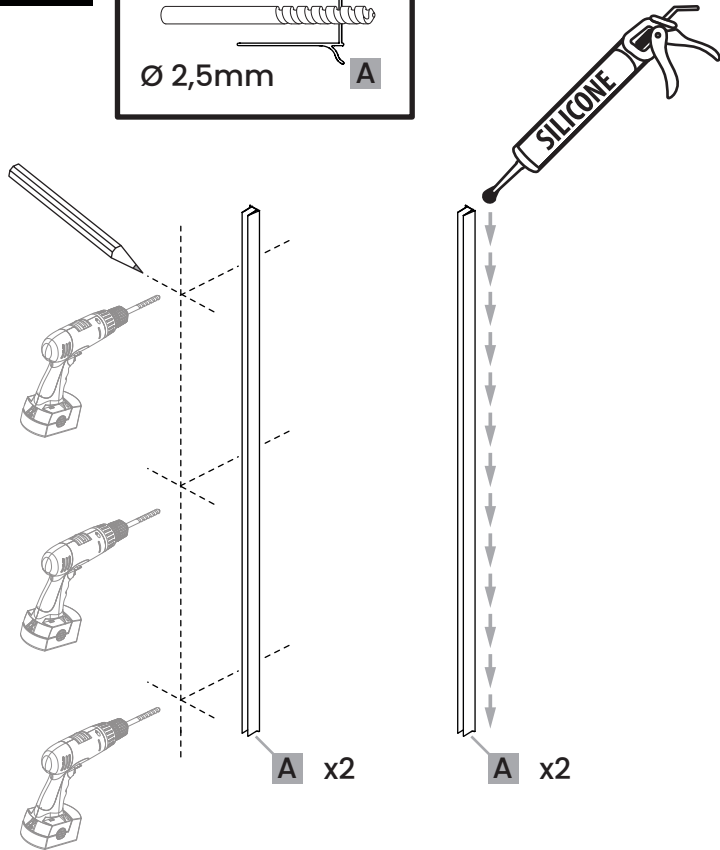

Uwaga na krawędzie szkła

Chroń krawędzie szkła przed bezpośrednim kontaktem.

Montaż przez profesjonalistę

Prace powinny być wykonane przez osobę wykwalifikowaną w montażu urządzeń sanitarnych

Pomiary przed montażem

Dokładnie wymierz i oznacz przestrzeń na ścianie przed przystąpieniem do wiercenia. Sprawdź przed montażem czy kabina będzie swobodnie otwierać, a wejście do niej będzie komfortowe.

1

2

3

4

5

6

Góra

INFORMACJA

Góra

Przelewy GÓRNY musi być od strony wewnętrznej kabiny prysznicowej.

Przelewy DOLNY musi być od strony wewnętrznej kabiny prysznicowej.

11

12

13

13.1