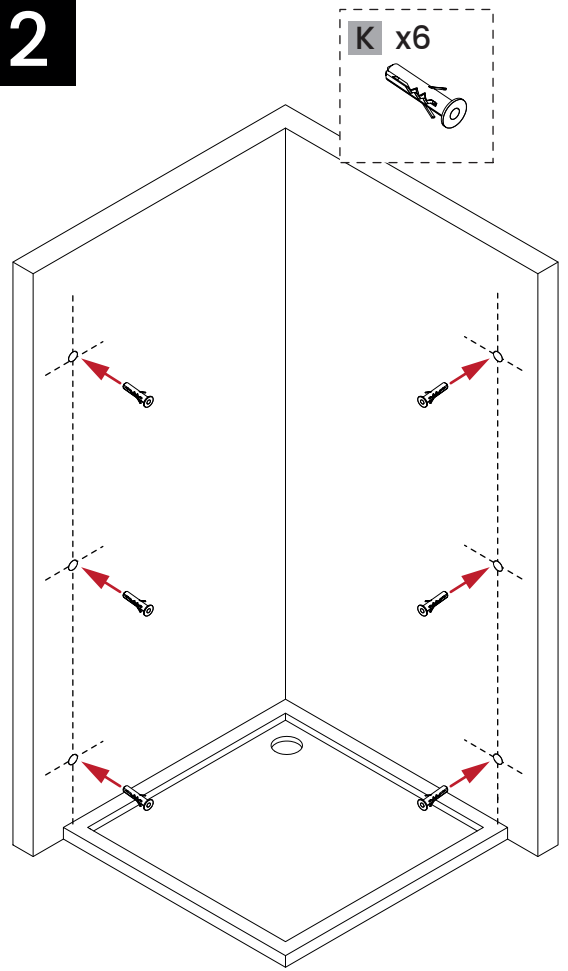

Kabina Prysznicowa Składana D1500

- Szkło: 6mm
- Profile: aluminiowe
- Uszczelki: magnetyczne
- Wspornik: Metalowy
- Montaż: uniwersalny Lewa/Prawa (strona), uniwersalny na płytki/na brodziku

Narzędzia potrzebne do montażu

Uwaga na krawędzie szkła

Chroń krawędzie szkła przed bezpośrednim kontaktem.

Montaż przez profesjonalistę

Prace powinny być wykonane przez osobę wykwalifikowaną w montażu urządzeń sanitarnych

Pomiary przed montażem

Dokładnie wymierz i oznacz przestrzeń na ścianie przed przystąpieniem do wiercenia. Sprawdź przed montażem czy kabina będzie swobodnie otwierać, a wejście do niej będzie komfortowe.

1

2

3

4

5

6

Góra

INFORMACJA

Góra

Przelewy GÓRNY musi być od strony wewnętrznej kabiny prysznicowej.

Przelewy DOLNY musi być od strony wewnętrznej kabiny prysznicowej.

11

12

13

13.1