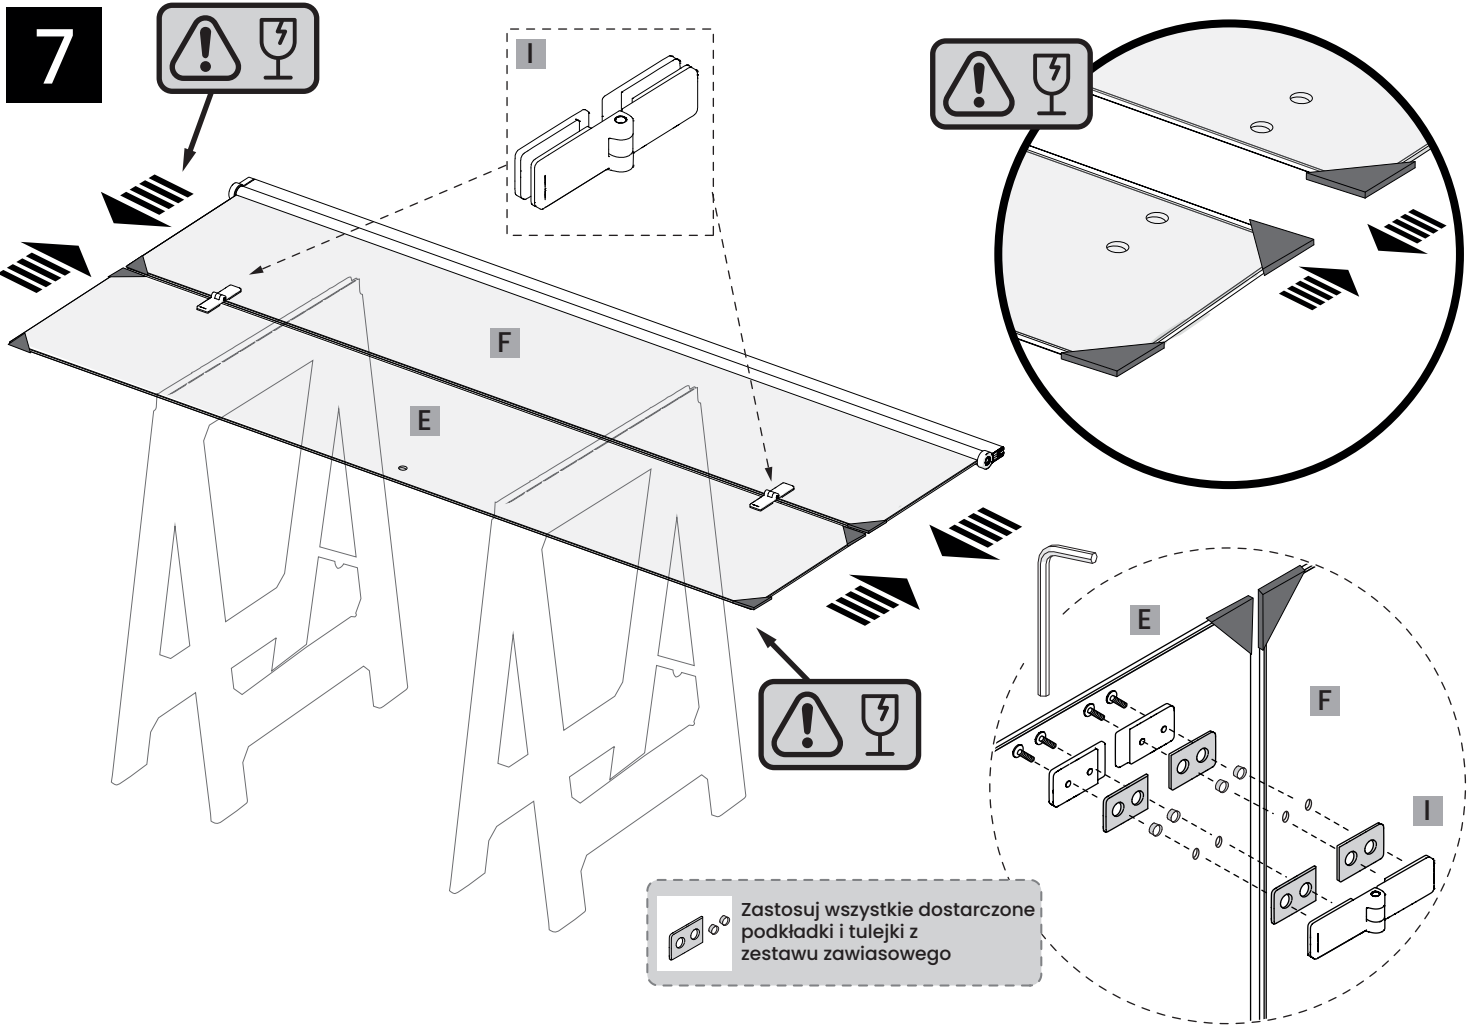

Uwaga na krawędzie szkła

Chroń krawędzie szkła przed bezpośrednim kontaktem.

Montaż przez profesjonalistę

Prace powinny być wykonane przez osobę wykwalifikowaną w montażu urządzeń sanitarnych

Pomiary przed montażem

Dokładnie wymierz i oznacz przestrzeń na ścianie przed przystąpieniem do wiercenia. Sprawdź przed montażem czy kabina będzie swobodnie otwierać, a wejście do niej będzie komfortowe.

1

2

3

4

5

6

Góra

INFORMACJA

Góra

Przelewy GÓRNY musi być od strony wewnętrznej kabiny prysznicowej.

Przelewy DOLNY musi być od strony wewnętrznej kabiny prysznicowej.

11

12

13

13.1