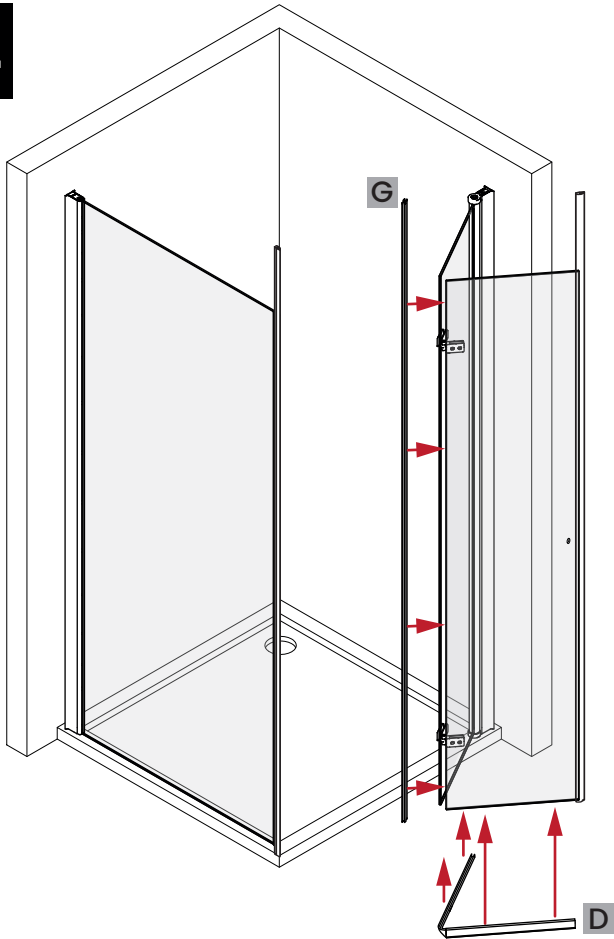

Kabina Prysznicowa Składana D1500

- Szkło: 6mm
- Profile: aluminiowe
- Uszczelki: magnetyczne
- Wspornik: Metalowy
- Montaż: uniwersalny Lewa/Prawa (strona), uniwersalny na płytki/na brodziku

Narzędzia potrzebne do montażu

Dokładnie wymierz i oznacz przestrzeń na ścianie przed przystąpieniem do wiercenia. Sprawdź przed montażem czy kabina będzie swobodnie otwierać, a wejście do niej będzie komfortowe.

1

2

3

4

5

6

Góra

INFORMACJA

Góra

Przelewy GÓRNY musi być od strony wewnętrznej kabiny prysznicowej.

Przelewy DOLNY musi być od strony wewnętrznej kabiny prysznicowej.

11

12

13

13.1

13.2

14

15

16