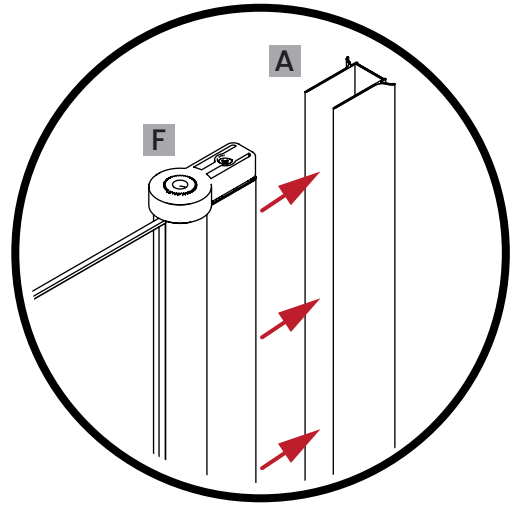

Dokładnie wymierz i oznacz przestrzeń na ścianie przed przystąpieniem do wiercenia. Sprawdź przed montażem czy kabina będzie swobodnie otwierać, a wejście do niej będzie komfortowe.

1

2

3

4

5

6

Góra

INFORMACJA

Góra

Przelewy GÓRNY musi być od strony wewnętrznej kabiny prysznicowej.

Przelewy DOLNY musi być od strony wewnętrznej kabiny prysznicowej.

11

12

13

13.1