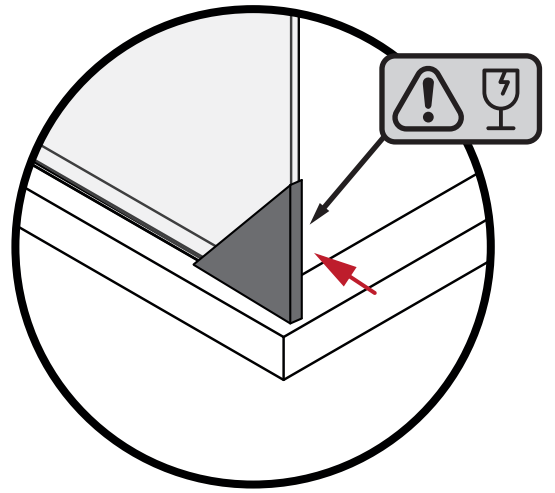

Uwaga na krawędzie szkła

Chroń krawędzie szkła przed bezpośrednim kontaktem.

Montaż przez profesjonalistę

Prace powinny być wykonane przez osobę wykwalifikowaną w montażu urządzeń sanitarnych

Pomiary przed montażem

Dokładnie wymierz i oznacz przestrzeń na ścianie przed przystąpieniem do wiercenia. Sprawdź przed montażem czy kabina będzie swobodnie otwierać, a wejście do niej będzie komfortowe.

1

2

3

4

5

6

Góra

INFORMACJA

Góra

Przelewy GÓRNY musi być od strony wewnętrznej kabiny prysznicowej.

Przelewy DOLNY musi być od strony wewnętrznej kabiny prysznicowej.

11

12

13

13.1