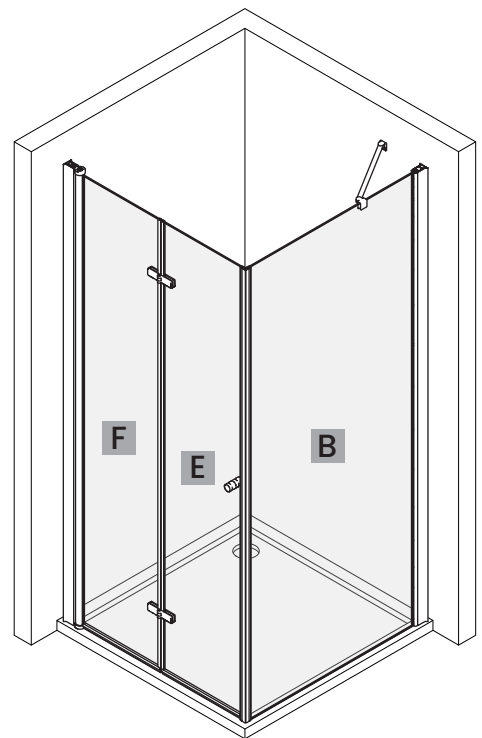

Kabina Prysznicowa Składana D1500

- Szkło: 6mm
- Profile: aluminiowe
- Uszczelki: magnetyczne
- Wspornik: Metalowy
- Montaż: uniwersalny Lewa/Prawa (strona), uniwersalny na płytki/na brodziku

Narzędzia potrzebne do montażu

Uwaga na krawędzie szkła

Chroń krawędzie szkła przed bezpośrednim kontaktem.

Montaż przez profesjonalistę

Prace powinny być wykonane przez osobę wykwalifikowaną w montażu urządzeń sanitarnych

Pomiary przed montażem

Dokładnie wymierz i oznacz przestrzeń na ścianie przed przystąpieniem do wiercenia. Sprawdź przed montażem czy kabina będzie swobodnie otwierać, a wejście do niej będzie komfortowe.

1

2

3

4

5

6

Góra

INFORMACJA

Góra

Przelewy GÓRNY musi być od strony wewnętrznej kabiny prysznicowej.

Przelewy DOLNY musi być od strony wewnętrznej kabiny prysznicowej.

11

12

13

13.1