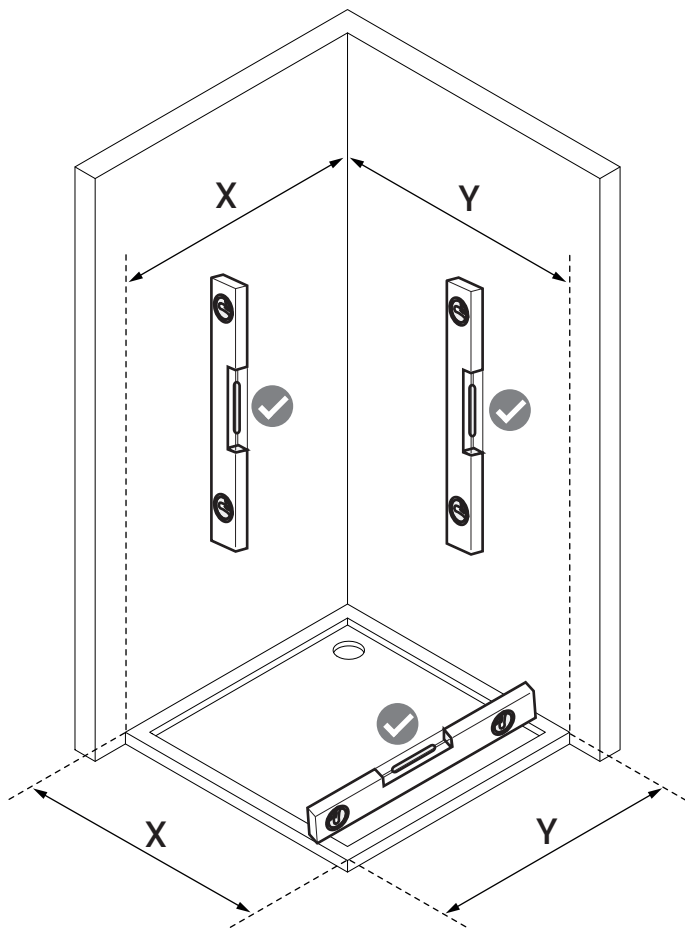

Kabina Prysznicowa Składana D1500

- Szkło: 6mm
- Profile: aluminiowe
- Uszczelki: magnetyczne
- Wspornik: Metalowy
- Montaż: uniwersalny Lewa/Prawa (strona), uniwersalny na płytki/na brodziku

Narzędzia potrzebne do montażu

Uwaga na krawędzie szkła

Chroń krawędzie szkła przed bezpośrednim kontaktem.

Montaż przez profesjonalistę

Prace powinny być wykonane przez osobę wykwalifikowaną w montażu urządzeń sanitarnych

Pomiary przed montażem

Dokładnie wymierz i oznacz przestrzeń na ścianie przed przystąpieniem do wiercenia. Sprawdź przed montażem czy kabina będzie swobodnie otwierać, a wejście do niej będzie komfortowe.

1

2

3

4

5

6

Góra