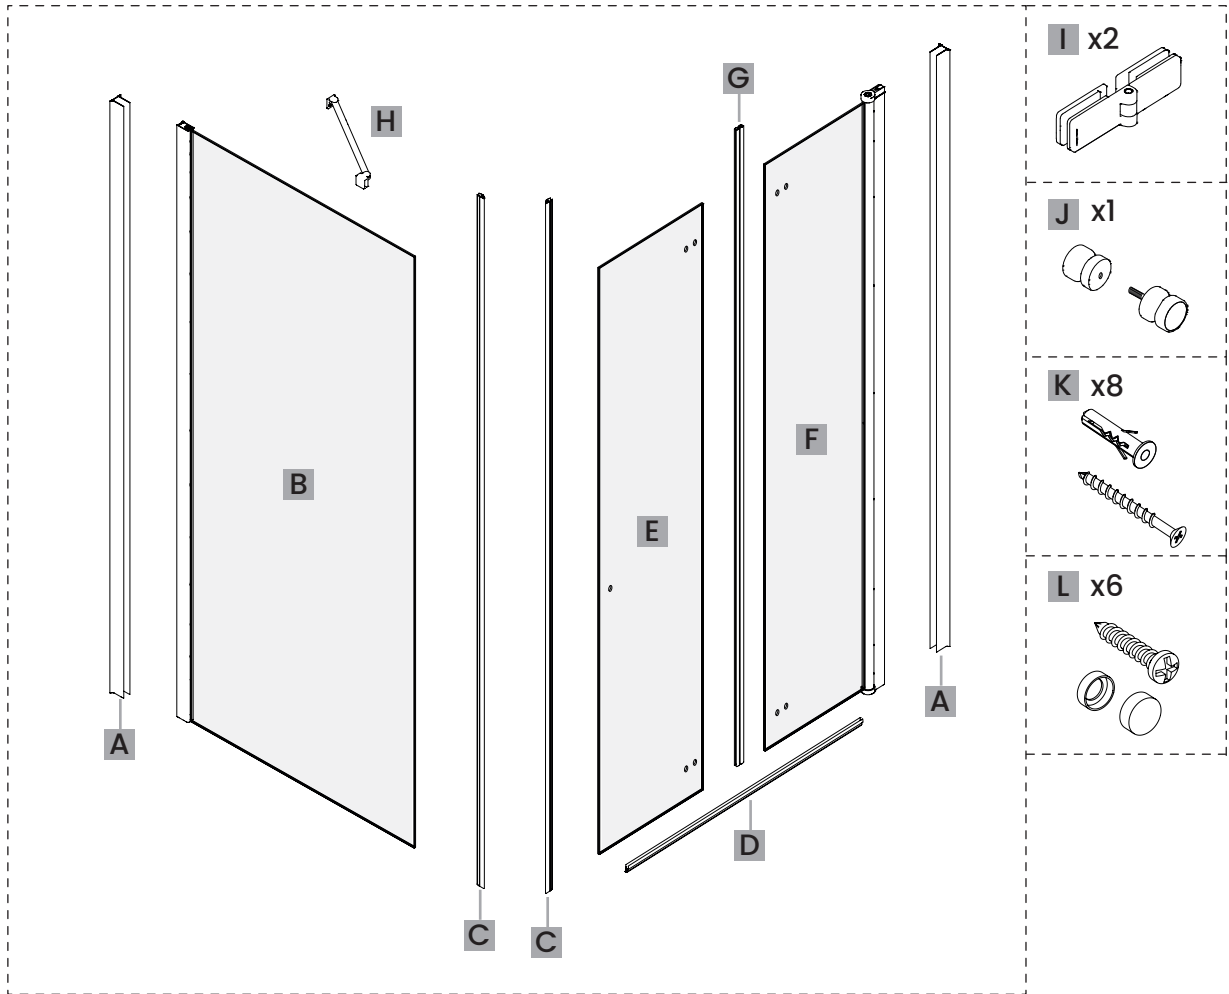

Kabina Prysznicowa Składana D1500

- Szkło: 6mm
- Profile: aluminiowe
- Uszczelki: magnetyczne
- Wspornik: Metalowy
- Montaż: uniwersalny Lewa/Prawa (strona), uniwersalny na płytki/na brodziku

Narzędzia potrzebne do montażu

Uwaga na krawędzie szkła

Chroń krawędzie szkła przed bezpośrednim kontaktem.

Montaż przez profesjonalistę

Prace powinny być wykonane przez osobę wykwalifikowaną w montażu urządzeń sanitarnych

Pomiary przed montażem

Dokładnie wymierz i oznacz przestrzeń na ścianie przed przystąpieniem do wiercenia. Sprawdź przed montażem czy kabina będzie swobodnie otwierać, a wejście do niej będzie komfortowe.

1

2

3

4

5

6

Góra