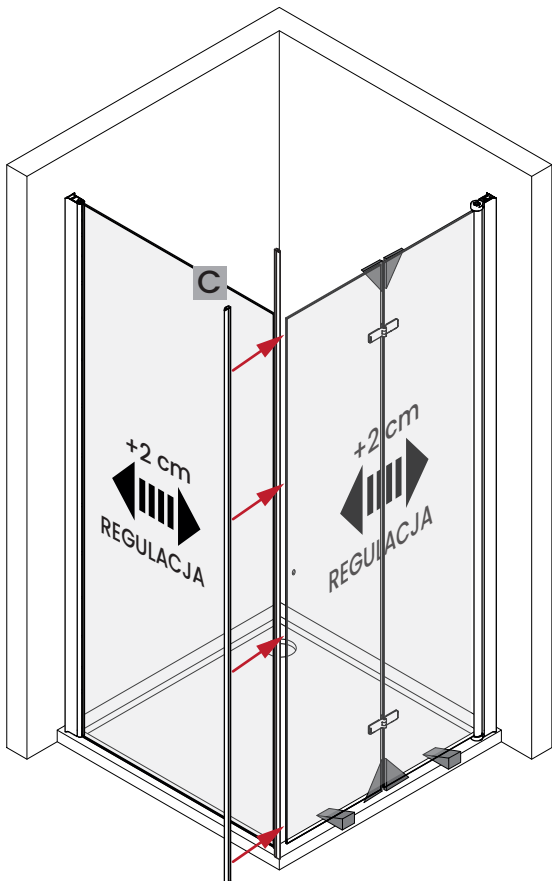

Kabina Prysznicowa Składana D1500

- Szkło: 6mm
- Profile: aluminiowe
- Uszczelki: magnetyczne
- Wspornik: Metalowy
- Montaż: uniwersalny Lewa/Prawa (strona), uniwersalny na płytki/na brodziku

Narzędzia potrzebne do montażu

Uwaga na krawędzie szkła

Chroń krawędzie szkła przed bezpośrednim kontaktem.

Montaż przez profesjonalistę

Prace powinny być wykonane przez osobę wykwalifikowaną w montażu urządzeń sanitarnych

Pomiary przed montażem

Dokładnie wymierz i oznacz przestrzeń na ścianie przed przystąpieniem do wiercenia. Sprawdź przed montażem czy kabina będzie swobodnie otwierać, a wejście do niej będzie komfortowe.

1

2

3

4

5

6

Góra

INFORMACJA

Góra

Przelewy GÓRNY musi być od strony wewnętrznej kabiny prysznicowej.

Przelewy DOLNY musi być od strony wewnętrznej kabiny prysznicowej.

11

12

13

13.1