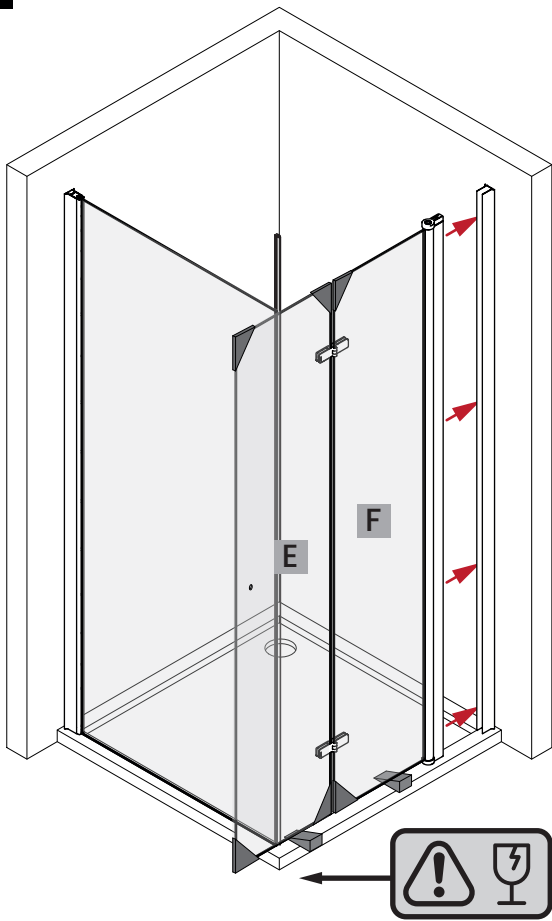

Kabina Prysznicowa Składana D1500

- Szkło: 6mm
- Profile: aluminiowe
- Uszczelki: magnetyczne
- Wspornik: Metalowy
- Montaż: uniwersalny Lewa/Prawa (strona), uniwersalny na płytki/na brodziku

Narzędzia potrzebne do montażu

Uwaga na krawędzie szkła

Chroń krawędzie szkła przed bezpośrednim kontaktem.

Montaż przez profesjonalistę

Prace powinny być wykonane przez osobę wykwalifikowaną w montażu urządzeń sanitarnych

Pomiary przed montażem

Dokładnie wymierz i oznacz przestrzeń na ścianie przed przystąpieniem do wiercenia. Sprawdź przed montażem czy kabina będzie swobodnie otwierać, a wejście do niej będzie komfortowe.

1

2

3

4

5

6

Góra

INFORMACJA

Góra

Przelewy GÓRNY musi być od strony wewnętrznej kabiny prysznicowej.

Przelewy DOLNY musi być od strony wewnętrznej kabiny prysznicowej.

11

12

13

13.1